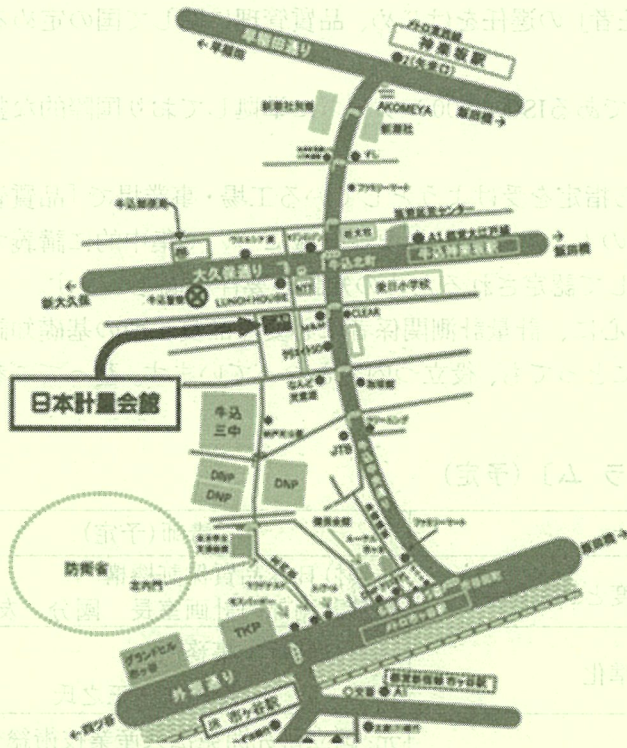

**会場案内：日本計量会館**

**【交通のご案内】**

- 都営地下鉄大江戸線  
牛込神楽坂駅  
(A1 番出口) より徒歩 3分
- 東京メトロ東西線  
神楽坂駅  
(矢来口) より徒歩 9分
- 東京メトロ有楽町線・南北線  
市ヶ谷駅  
(5・6 番出口より徒歩 12分)
- JR 総武線  
市ヶ谷駅より徒歩 17分  
または都バス小滝橋車庫前行き  
にて「牛込北町」下車 1分