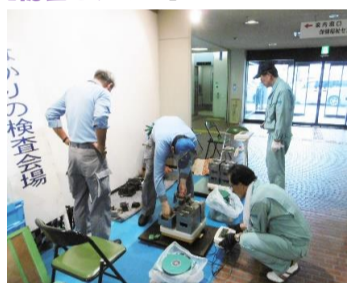

大型はかりの検査 * 玄関前にて

[総合センター]

検査会場の風景 * ロビーにて

小型はかりの検査-1

小型はかりの検査-2

大型はかりの検査-1

大型はかりの検査-2

[西南コミュニティセンター]

検査会場の風景

大型はかりの検査

[市民体育館]

検査会場の風景 * ロビーにて

大型はかりの検査 * 体重計

[東コミュニティセンター]

検査会場周辺風景(雨天)

検査会場の風景 * ロビーにて

大型はかりの検査

[エスポール]

検査会場の風景 * ロビーにて

小型・大型はかりの検査

[学び館]

検査会場の風景

小型はかりの検査

珍しいはかり-1