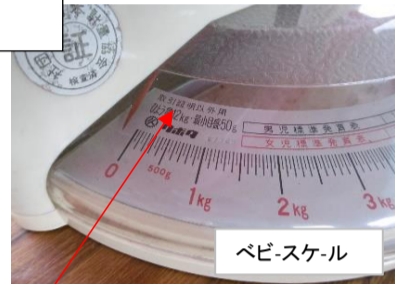

台秤の無錘型

改造品 *台車にはかりとプリンターを設置

アナログ式のベビースケール

分銅収納付の等比皿手動はかり

ひょう量1tの電気抵抗線式はかり

椅子型体重計

手摺り付体重計

指針の零調整ができない

「取引証明以外」の表示のある物

2. 検査できないはかり

3. 検査風景

小学校の下置き場での検査

小学校の廊下での検査

市役所のロビーでの検査

車庫での検査

クレーンを用いた2tの吊りはかりの検査